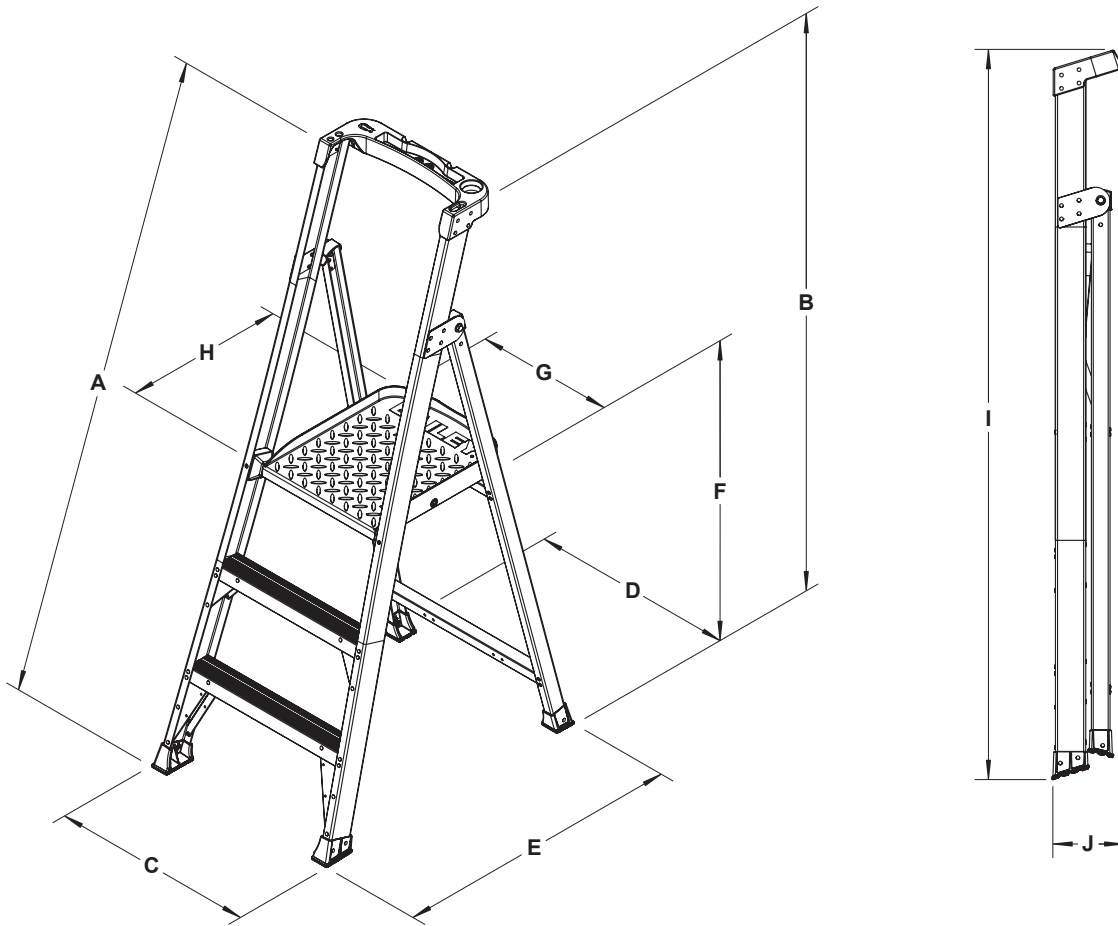

P150 ALUMINIUM PLATFORM STEP/ 150KG

PRODUCT CODE	PRODUCT DESCRIPTION	PRODUCT EAN	A(mm)	B(mm)	C(mm)	D(mm)	E(mm)	F(mm)	G(mm)	H(mm)	I (mm)	J (mm)
FS14066	P150 AL PFS 3 STEP	9312097065895	1847	1755	594	594	977	854	400	500	1902	147
FS14067	P150 AL PFS 4 STEP	9312097065901	2146	2040	642	642	1145	1139	400	500	2206	147
FS14068	P150 AL PFS 5 STEP	9312097065918	2445	2325	674	674	1314	1424	400	500	2510	147
FS14069	P150 AL PFS 6 STEP	9312097065925	2745	2610	714	714	1482	1708	400	500	2814	147
PRODUCT CODE	PRODUCT DESCRIPTION	PRODUCT EAN	WT(kg)	PACKED VOL. (m ³)								
FS14066	P150 AL PFS 3 STEP	9312097065895	9.8	0.166								
FS14067	P150 AL PFS 4 STEP	9312097065901	10.9	0.208								
FS14068	P150 AL PFS 5 STEP	9312097065918	12.1	0.248								
FS14069	P150 AL PFS 6 STEP	9312097065925	13.7	0.294								